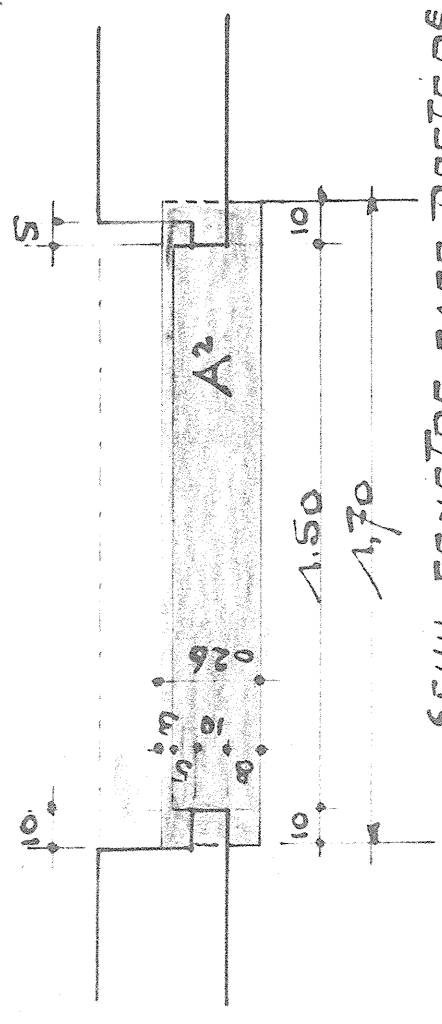

PROPRIÉTÉ DE MESSIEURS DEBRAY FRÈRES  
 RUE PIERVENNES A CINEY.  
 COMMANDE DES PIERRES BLEUES, FACE POSTÉRIEURE.  
 ÉCHELLE: S.C.M. PAR MÈTRE.

DRESSÉ PAR L'ARCHITECTE SOUS GÉNÉ  
 A YVOIR, OCTOBRE 1948  
 JANDUÉ

René ANDRÉ  
 ARCHITECTE  
 114, Avenue Rosalie  
 YVOIR

SEUIL FENÊTRE FACE POSTÈRE  
 REZ-DE-CHAUSSE: 1 PIÈCE

PORTE FENÊTRE CUISINE.

SEUIL FENÊTRE W-C  
 2 PIÈCES.

SEUIL FEN. ÉTAGE FACE POSTÈRE: 2 PIÈCES.