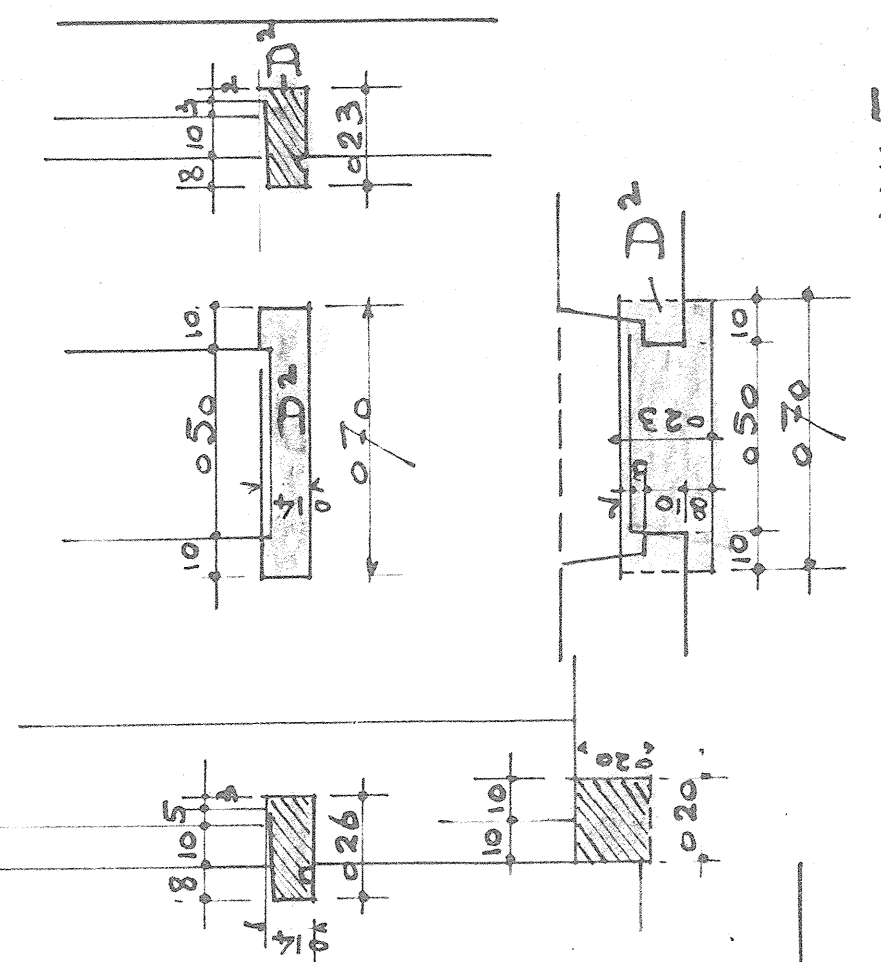

PROPRIÉTÉ DE MESSIEURS DEBRAY FRÈRES  
 RUE PIERVENNES A CINEY.  
 COMMANDE DES PIERRES BLEUES, FACE POSTÉRIEURE.  
 ÉCHELLE: S.C.M. PAR MÈTRE.

DRESSÉ PAR L'ARCHITECTE SOUS GÉNÉ  
 A YVOIR, OCTOBRE 1948  
 JANDUÉ

René ANDRÉ  
 ARCHITECTE  
 114, Avenue Rosalie  
 YVOIR

SEUIL FENÊTRE FACE POSTÈRE  
 REZ-DE-CHAUSSE: 1 PIÈCE

PORTE FENÊTRE CUISINE.

SEUIL FENÊTRE W-C  
 2 PIÈCES.

SEUIL FEN. ÉTAGE FACE POSTÈRE: 2 PIÈCES.