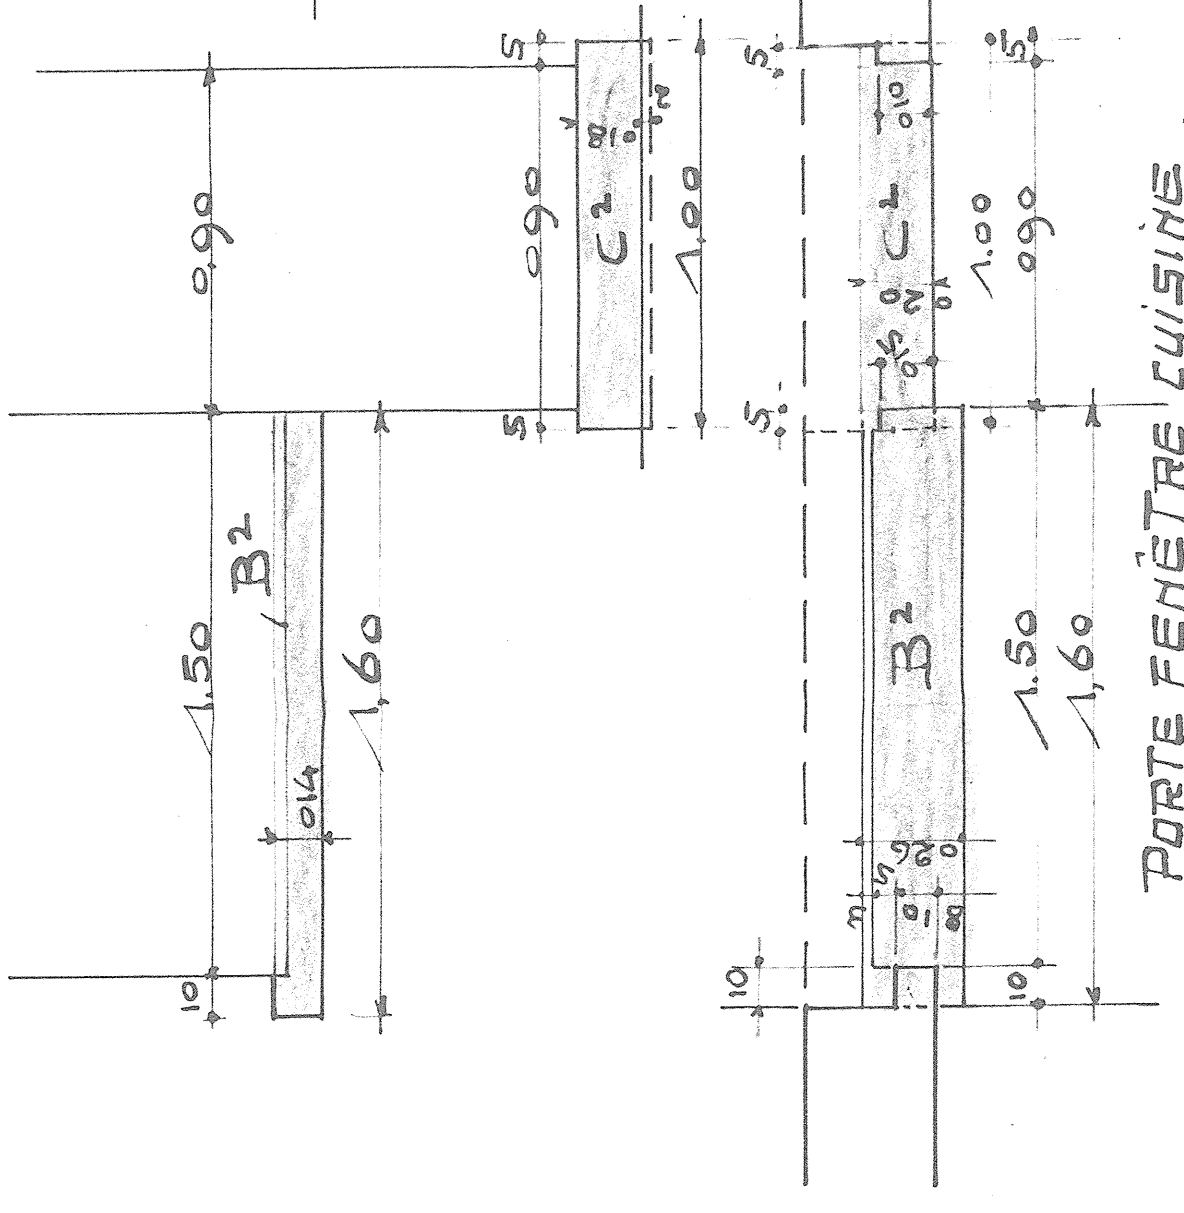

PROPRIÉTÉ DE MESSIEURS DEBRAY FRÈRES  
 RUE PIERVENNES A CINEY.  
 COMMANDE DES PIERRES BLEUES, FACE POSTÉRIEURE.  
 ÉCHELLE: S.C.M. PAR MÈTRE.

DRESSÉ PAR L'ARCHITECTE SOUS GÉNÉ  
 A YVOIR, OCTOBRE 1948  
 JANDUÉ

René ANDRÉ  
 ARCHITECTE  
 114, Avenue Rosalie  
 YVOIR

SEUIL FENÊTRE FACE POSTÈRE  
 REZ-DE-CHAUSSE: 1 PIÈCE

PORTE FENÊTRE CUISINE.

SEUIL FENÊTRE W-C  
 2 PIÈCES.

SEUIL FEN. ÉTAGE FACE POSTÈRE: 2 PIÈCES.